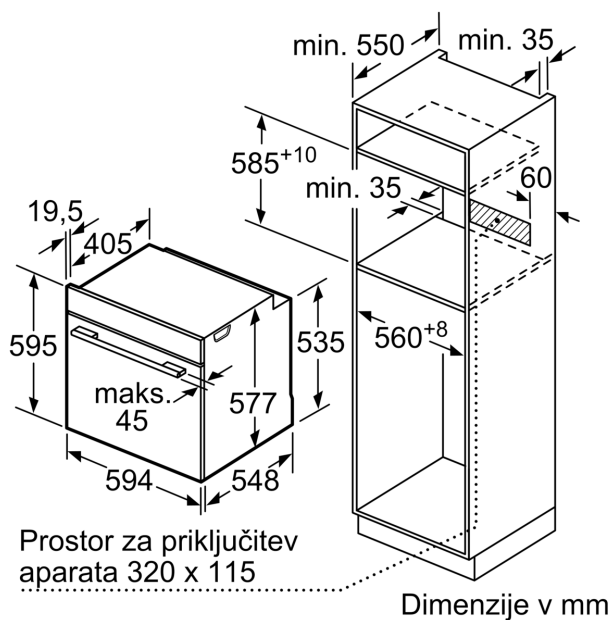

- Poraba energije v ciklu - ogrevanje s prisilnim kroženjem zraka: 0.69 kWh
- Število prostorov za peko: 1 Toplotni vir: električna pečica
Prostornina pečice: 71 l

Dimenzije:

- Dimenzije aparata (VxŠxG): 595 mm x 594 mm x 548 mm
- Dimenzije niše (VxŠxG): 585 mm - 595 mm x 560 mm - 568 mm x 550 mm
- »Prosimo, upoštevajte dimenzije, navedene v skici za namestitev«

**Serie 8, Vgradna pečica, 60 x 60 cm,
Črna
HBG7741B1**

Vgradnja dveh aparatov enega nad drugim
Izmenjava zraka

A: Vstopna odprtina za zrak $\geq 200 \text{ cm}^2$

Dimenzije v mm

Če se aparat montira pod kuhališče, je treba upoštevati naslednjo debelino delovne plošče (po potrebi vklj. s podkonstrukcijo).