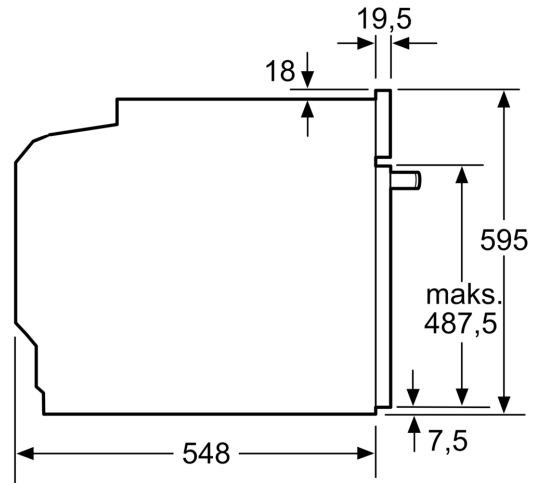

**Serie 8, Vgradna pečica, 60 x 60 cm,
Črna
HBG7741B1**

Vgradnja dveh aparatov enega nad drugim
Izmenjava zraka

A: Vstopna odprtina za zrak $\geq 200 \text{ cm}^2$

Dimenzije v mm